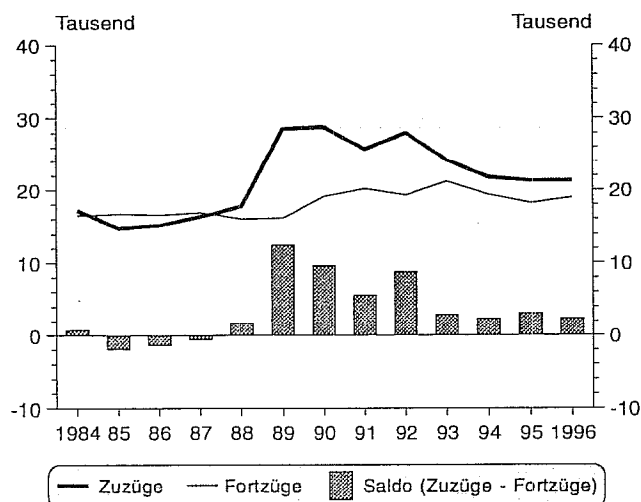

A III 1 - vj 4/96
Ausgegeben im Mai 1996

Wanderungen im 4. Vierteljahr 1996

Wanderungen über die Landesgrenze des Saarlandes
1984 bis 1996

Herausgeber:

Statistisches Landesamt
Saarland

Virchowstraße 7, 66119 Saarbrücken
Postfach 10 30 44, 66030 Saarbrücken
Tel.: (06 81) 5 01 - 59 35
Telefax: (06 81) 5 01 - 59 21

Nachdruck, auch auszugsweise, nur mit
Quellenangabe gestattet